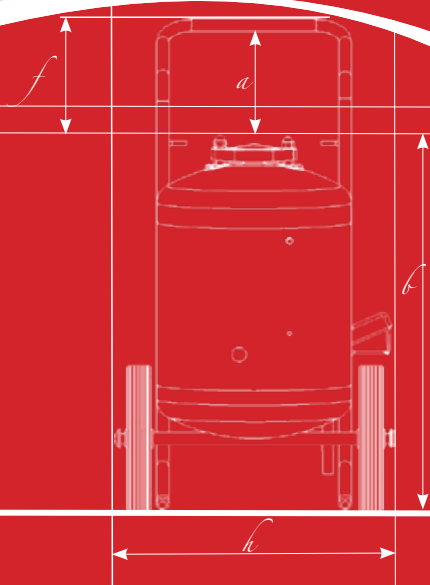

Lance mitrailleuse avec ressort anti-cassure

Roue en caoutchouc DN 300

Tête en fonte d'aluminium

Type d'extincteur Extinguisher Type	T25ABC	T25BC	T25D	T50ABC	T50BC	T50D	T75ABC	T75BC	T100ABC	T100BC
Portée (m) distance	5,5 m	5,5 m	1,5 m	7,2 m	7,2m	7,2m	7,2 m	7,2 m	7,2 m	7,2 m
	✓	✗	✗	✓	✗	✗	✓	✗	✓	✗
	✓	✓	✗	✓	✓	✗	✓	✓	✓	✓
	✓	✓	✗	✓	✓	✗	✓	✓	✓	✓
	✗	✗	✓	✗	✗	✓	✗	✗	✗	✗
Agent Extincteur Extinguishing agent	25 kg Poudre ABC	25 kg Poudre BC	25 kg Poudre D	50 kg Poudre ABC	50 kg Poudre BC	50 kg Poudre D	75 kg Poudre ABC	75 kg Poudre BC	100 kg Poudre ABC	100 kg Poudre D
Agent propulseur Propellant agent	400 g CO ₂	400 g CO ₂	400 g CO ₂	1000 g CO ₂	1000 g CO ₂	1000 g CO ₂	1200 g CO ₂	1200 g CO ₂	2000 g CO ₂	2000 g CO ₂
Dimension (mm)	1000 x 450 x 500 mm						1320 x 550 x 575 mm			
Poids Weight	45 kg	45 kg	45 kg	95 kg	95 kg	95 kg	140 kg	140 kg	175 kg	175 kg
Longueur de lance Hose Length	3 mètres standard - 5 mètres in option						3 mètres standard - 5 mètres in option			
Température / Temperature	-20/+60°C									
Code article Item code	XR-T25ABC	XR-T25BC	XR-TFM25	XR-T50ABC	XR-T50BC	XR-TFM50	XR- T75ABC	XR- T75BC	XR- T100ABC	XR- T100BC