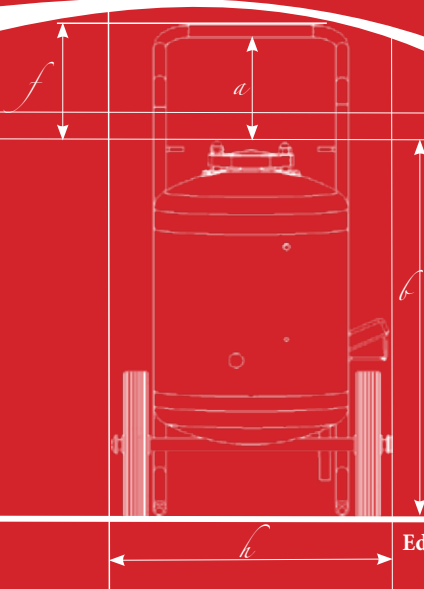

Extincteur Eau

Edition 2016

anrieu
EXTINCTEURS